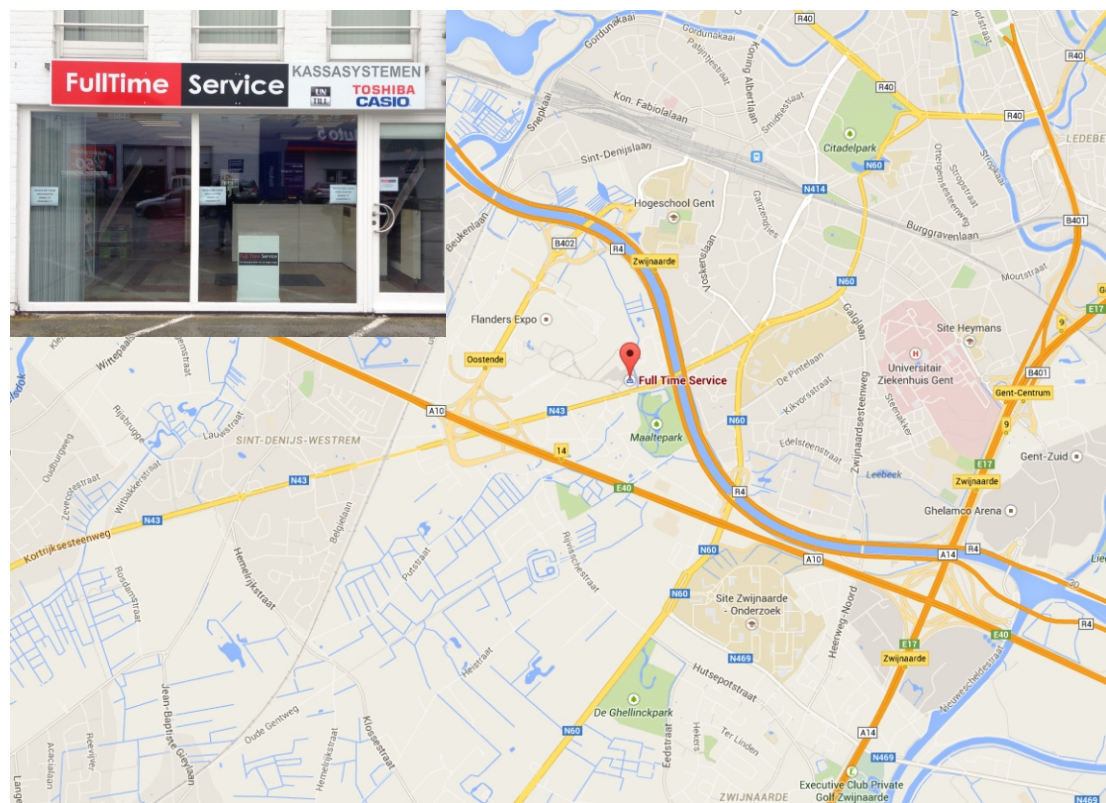

FullTime Service

Derbystraat 317
9051 St Denijs Westrem
Tel. 09/226.71.05
Fax. 09/227.79.20
info@fulltimeservice.be
www.fulltimeservice.be